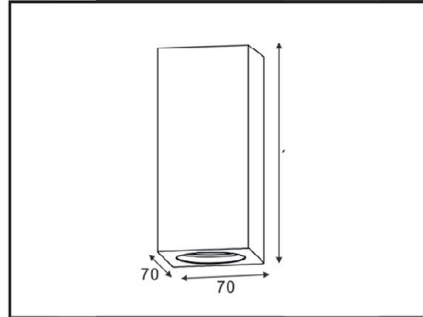

مدل C1-11030

ابعاد

- طول: ۱۷۰ میلیمتر
- عرض: ۱۷۰ میلیمتر
- ارتفاع: ۵۵ میلیمتر

مدل C1-11009

ابعاد

- طول: ۲۲۰ میلیمتر
- عرض: ۲۲۰ میلیمتر
- ارتفاع: ۵۰ میلیمتر

مدل C1-11026-2

ابعاد

- طول: ۱۵۰ میلی‌متر
- عرض: ۸۰ میلی‌متر
- ارتفاع: ۵۰ میلی‌متر

مدل WI-11023

ابعاد

- طول: ۳۱۰ میلی‌متر
- عرض: ۲۶۰ میلی‌متر
- ارتفاع: ۱۷۰ میلی‌متر

مدل WI-12011

ابعاد

- قطر: ۲۵۰ میلیمتر
- ارتفاع: ۵۰ میلیمتر

مدل C1-11015-SQ

ابعاد

- طول: ۷۰ میلیمتر
- عرض: ۷۰ میلیمتر
- ارتفاع: ۱۳۰ میلیمتر

مدل C1-11011- R23

ابعاد

- قطر بزرگ: ۲۳۰ میلی‌متر
- قطر کوچک: ۷۰ میلی‌متر
- ارتفاع: ۱۵۰ میلی‌متر

مدل C1-11015- R

ابعاد

- قطر: ۷۰ میلی‌متر
- ارتفاع: ۱۳۰ میلی‌متر

مدل W1-11020

ابعاد

- طول: ۱۳۰ میلی‌متر
- عرض: ۸۵ میلی‌متر
- ارتفاع: ۳۴۰ میلی‌متر

مدل W2 - 8086

ابعاد

- طول: ۱۸۰ میلی‌متر
- عرض: ۱۲۰ میلی‌متر
- ارتفاع: ۳۰۰ میلی‌متر

مدل 2-8064-W2

ابعاد