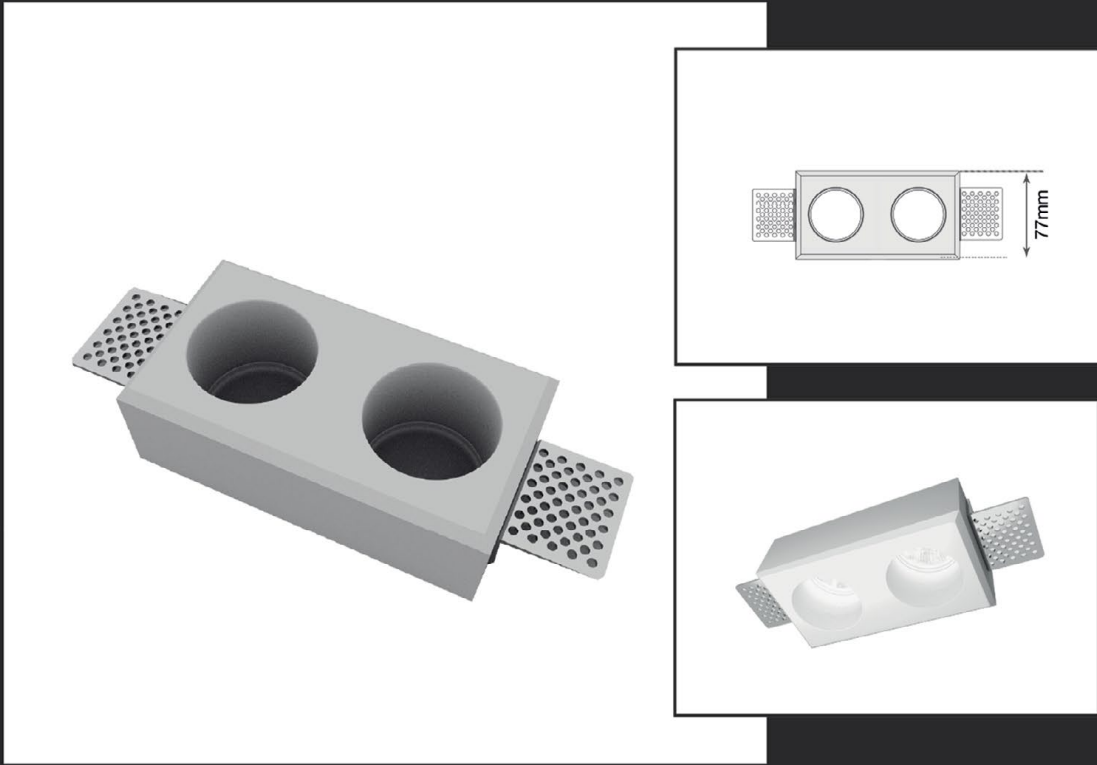

- طول: ۲۸۰ میلیمتر
- عرض: ۹۰ میلیمتر
- ارتفاع: ۹۰ میلیمتر

مدل W2-4032

ابعاد

- طول: ۱۴۰ میلی‌متر
- عرض: ۱۴۰ میلی‌متر
- ارتفاع: ۱۵۰ میلی‌متر

مدل W2-4033

ابعاد

- طول: ۱۱۰ میلی‌متر
- عرض: ۱۱۰ میلی‌متر
- ارتفاع: ۲۰۰ میلی‌متر

مدل C1-12012

ابعاد

- طول: ۵۹۵ میلی‌متر
- عرض: ۵۹۵ میلی‌متر
- ارتفاع: ۱۵۰ میلی‌متر

مدل IC1-SV-120

ابعاد

- طول: ۱۲۰ میلی‌متر
- عرض: ۱۲۰ میلی‌متر
- ارتفاع: ۵۰ میلی‌متر

مدل IC1-SP-120

ابعاد

- طول: ۱۲۰ میلی‌متر
- عرض: ۱۲۰ میلی‌متر
- ارتفاع: ۵۰ میلی‌متر

مدل IW1-S-130-150

ابعاد

- طول: ۱۵۰ میلی‌متر
- عرض: ۱۳۰ میلی‌متر
- ارتفاع: ۷۰ میلی‌متر

مدل IC2-S-147-77

ابعاد

- طول: ۱۴۷ میلی‌متر
- عرض: ۷۷ میلی‌متر
- ارتفاع: ۴۷ میلی‌متر

مدل IC2-S-198-118

ابعاد

- طول: ۱۹۸ میلی‌متر
- عرض: ۱۱۸ میلی‌متر
- ارتفاع: ۵۰ میلی‌متر

Ø100mm

295

مدل IC1-R-100

ابعاد

- قطر: ۱۰۰ میلی‌متر
- ارتفاع: ۳۰ میلی‌متر