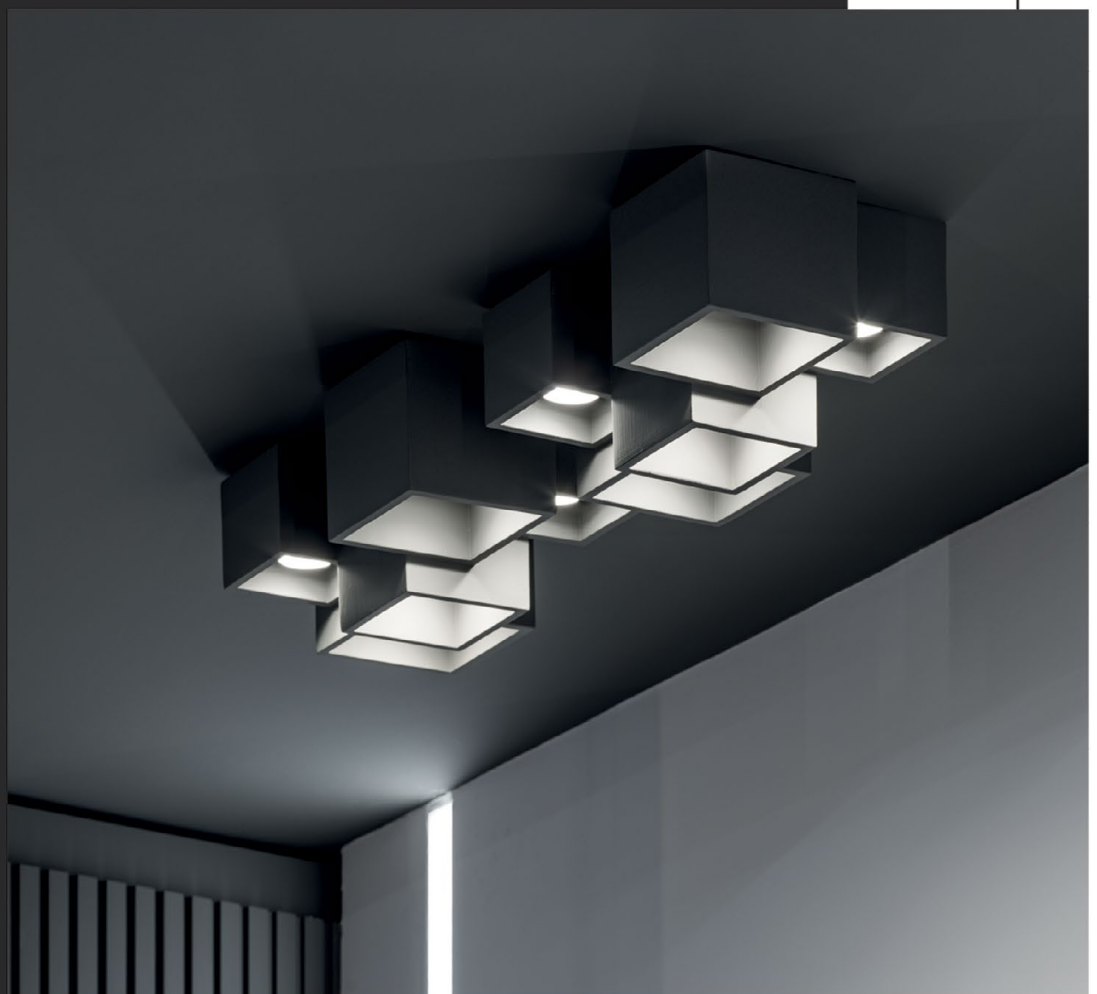

ARTELUX

2

**آنچه در آرت لوکس
تولید می‌کنیم**

فریم‌های گچی

■ فریم‌های گچی

فریم‌های گچی طیف گسترده‌ای از چراغ‌های سقفی یا دیواری، مناسب برای نورپردازی حرفه‌ای فضای کار یا محیط خانه است. طراحی مینیمالیستی فریم‌های گچی به شما این امکان را می‌دهد تا هر چراغ سقفی را به رنگ دلخواه رنگ آمیزی کرده و در فضاهای دکوراتیو و کاربردی از آن بهره ببرید. امروزه این گروه از محصولات به دلیل تنوع در شکل، سادگی در استفاده، نصب و همچنین ایجاد جلوه نوری بسیار زیبا و متناسب بودن نحوه نورپردازی با بینایی انسان به طور گسترده مورد استفاده طراحان داخلی و معماران قرار می‌گیرد. جنس گچی این لامپ‌ها ضمن دارا بودن استحکام، فاقد هرگونه مواد سمی حتی در حین گرم شدن است. همچنین با قابلیت تولید به صورت ساده یا اشکال پیچیده و طرح‌های منحصر به فرد، رسیدن به ایده‌های خلاقانه را امکان پذیر می‌سازد.