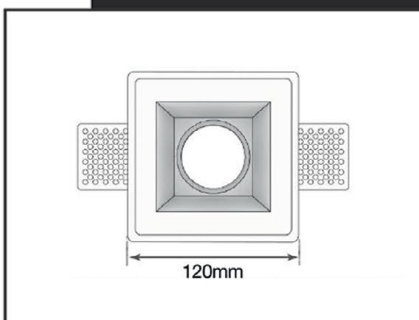

- طول: ۱۶۰ میلی‌متر
- عرض: ۸۵ میلی‌متر
- ارتفاع: ۲۱۰ میلی‌متر

مدل 2-8063-W2

ابعاد

- طول: ۱۶۰ میلی‌متر
- عرض: ۹۰ میلی‌متر
- ارتفاع: ۲۲۰ میلی‌متر

مدل W2-12040

ابعاد

- طول: ۴۰۰ میلی‌متر
- عرض: ۱۰۰ میلی‌متر
- ارتفاع: ۱۰۰ میلی‌متر

- طول: ۲۸۰ میلیمتر
- عرض: ۹۰ میلیمتر
- ارتفاع: ۹۰ میلیمتر

مدل W2-4032

ابعاد

- طول: ۱۴۰ میلی‌متر
- عرض: ۱۴۰ میلی‌متر
- ارتفاع: ۱۵۰ میلی‌متر

مدل W2-4033

ابعاد

- طول: ۱۱۰ میلی‌متر
- عرض: ۱۱۰ میلی‌متر
- ارتفاع: ۲۰۰ میلی‌متر

مدل C1-12012

ابعاد

- طول: ۵۹۵ میلی‌متر
- عرض: ۵۹۵ میلی‌متر
- ارتفاع: ۱۵۰ میلی‌متر

مدل IC1-SV-120

ابعاد

- طول: ۱۲۰ میلی‌متر
- عرض: ۱۲۰ میلی‌متر
- ارتفاع: ۵۰ میلی‌متر

مدل IC1-SP-120

ابعاد

- طول: ۱۲۰ میلی‌متر
- عرض: ۱۲۰ میلی‌متر
- ارتفاع: ۵۰ میلی‌متر

مدل IW1-S-130-150

ابعاد

- طول: ۱۵۰ میلی‌متر
- عرض: ۱۳۰ میلی‌متر
- ارتفاع: ۷۰ میلی‌متر

مدل IC2-S-147-77

ابعاد

- طول: ۱۴۷ میلی‌متر
- عرض: ۷۷ میلی‌متر
- ارتفاع: ۴۷ میلی‌متر