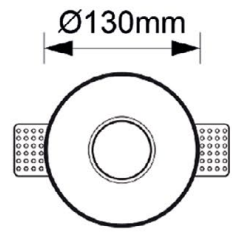

- طول: ۱۲۰ میلی‌متر
- عرض: ۱۲۰ میلی‌متر
- ارتفاع: ۵۰ میلی‌متر

مدل IW1-S-130-150

ابعاد

- طول: ۱۵۰ میلی‌متر
- عرض: ۱۳۰ میلی‌متر
- ارتفاع: ۷۰ میلی‌متر

مدل IC2-S-147-77

ابعاد

- طول: ۱۴۷ میلی‌متر
- عرض: ۷۷ میلی‌متر
- ارتفاع: ۴۷ میلی‌متر

مدل IC2-S-198-118

ابعاد

- طول: ۱۹۸ میلی‌متر
- عرض: ۱۱۸ میلی‌متر
- ارتفاع: ۵۰ میلی‌متر

Ø100mm

295

مدل IC1-R-100

ابعاد

- قطر: ۱۰۰ میلی‌متر
- ارتفاع: ۳۰ میلی‌متر

مدل C2-4016-5

ابعاد

- طول: ۲۹۵ میلی‌متر
- عرض: ۲۱۰ میلی‌متر
- ارتفاع: ۱۴۰ میلی‌متر

مدل C2-4017-5

ابعاد

- طول: ۳۷۰ میلیمتر
- عرض: ۲۴۵ میلیمتر
- ارتفاع: ۱۵۰ میلیمتر

مدل IC1-80-80

ابعاد

- طول: ۸۰ میلیمتر
- عرض: ۸۰ میلیمتر
- ارتفاع: ۵۰ میلیمتر

مدل IC1-R-110

ابعاد

- قطر: ۱۱۰ میلی‌متر
- ارتفاع: ۴۰ میلی‌متر

مدل IC1-R-130

ابعاد

- قطر: ۱۳۰ میلی‌متر
- ارتفاع: ۵۰ میلی‌متر

Simple planning,
rapid installation
and intuitively operated