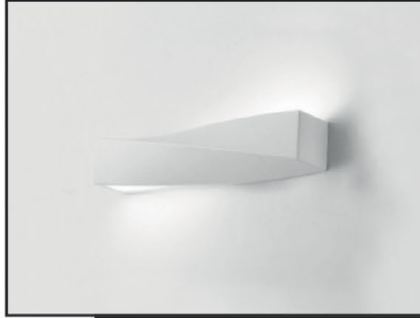

مدل W2-12040

ابعاد

- طول: ۴۰۰ میلی‌متر
- عرض: ۱۰۰ میلی‌متر
- ارتفاع: ۱۰۰ میلی‌متر