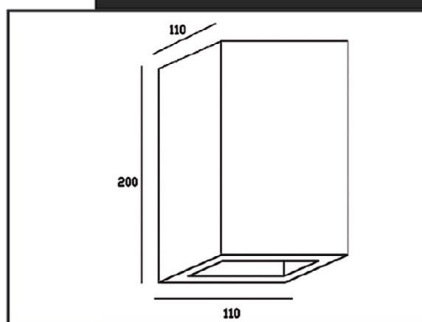

مدل W1-11020

ابعاد

- طول: ۱۳۰ میلی‌متر
- عرض: ۸۵ میلی‌متر
- ارتفاع: ۳۴۰ میلی‌متر

مدل W2 - 8086

ابعاد

- طول: ۱۸۰ میلی‌متر
- عرض: ۱۲۰ میلی‌متر
- ارتفاع: ۳۰۰ میلی‌متر

مدل 2-8064-W2

ابعاد

- طول: ۱۶۰ میلی‌متر
- عرض: ۸۵ میلی‌متر
- ارتفاع: ۲۱۰ میلی‌متر

مدل 2-8063-W2

ابعاد

- طول: ۱۶۰ میلی‌متر
- عرض: ۹۰ میلی‌متر
- ارتفاع: ۲۲۰ میلی‌متر

مدل W2-12040

ابعاد

- طول: ۴۰۰ میلی‌متر
- عرض: ۱۰۰ میلی‌متر
- ارتفاع: ۱۰۰ میلی‌متر

مدل C1-11011-R38

ابعاد

- قطر بزرگ: ۳۷۵ میلی‌متر
- ارتفاع: ۲۲۵ میلی‌متر

مدل WI-11024

ابعاد

- طول: ۳۰۰ میلیمتر
- عرض: ۳۰۰ میلیمتر
- ارتفاع: ۱۵۰ میلیمتر

مدل W2 - 4031

ابعاد

- طول: ۲۸۰ میلیمتر
- عرض: ۹۰ میلیمتر
- ارتفاع: ۹۰ میلیمتر

مدل W2-4032

ابعاد

- طول: ۱۴۰ میلی‌متر
- عرض: ۱۴۰ میلی‌متر
- ارتفاع: ۱۵۰ میلی‌متر

مدل W2-4033

ابعاد

- طول: ۱۱۰ میلی‌متر
- عرض: ۱۱۰ میلی‌متر
- ارتفاع: ۲۰۰ میلی‌متر