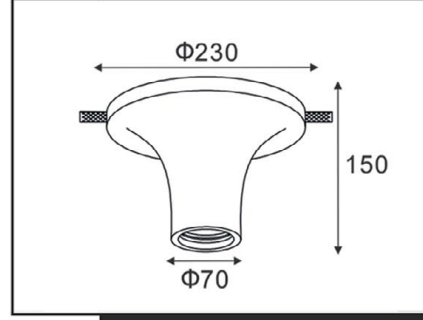

مدل C1-11030

ابعاد

- طول: ۱۷۰ میلیمتر
- عرض: ۱۷۰ میلیمتر
- ارتفاع: ۵۵ میلیمتر

مدل C1-11009

ابعاد

- طول: ۲۲۰ میلیمتر
- عرض: ۲۲۰ میلیمتر
- ارتفاع: ۵۰ میلیمتر

مدل C1-11026-2

ابعاد

- طول: ۱۵۰ میلی‌متر
- عرض: ۸۰ میلی‌متر
- ارتفاع: ۵۰ میلی‌متر

مدل WI-11023

ابعاد

- طول: ۳۱۰ میلی‌متر
- عرض: ۲۶۰ میلی‌متر
- ارتفاع: ۱۷۰ میلی‌متر

مدل WI-12011

ابعاد

- قطر: ۲۵۰ میلیمتر
- ارتفاع: ۵۰ میلیمتر

مدل C1-11015-SQ

ابعاد

- طول: ۷۰ میلیمتر
- عرض: ۷۰ میلیمتر
- ارتفاع: ۱۳۰ میلیمتر

مدل C1-11011- R23

ابعاد

- قطر بزرگ: ۲۳۰ میلی‌متر
- قطر کوچک: ۷۰ میلی‌متر
- ارتفاع: ۱۵۰ میلی‌متر

مدل C1-11015- R

ابعاد

- قطر: ۷۰ میلی‌متر
- ارتفاع: ۱۳۰ میلی‌متر

مدل W1-11020

ابعاد

- طول: ۱۳۰ میلی‌متر
- عرض: ۸۵ میلی‌متر
- ارتفاع: ۳۴۰ میلی‌متر

مدل W2 - 8086

ابعاد

- طول: ۱۸۰ میلی‌متر
- عرض: ۱۲۰ میلی‌متر
- ارتفاع: ۳۰۰ میلی‌متر

مدل 2-8064-W2

ابعاد