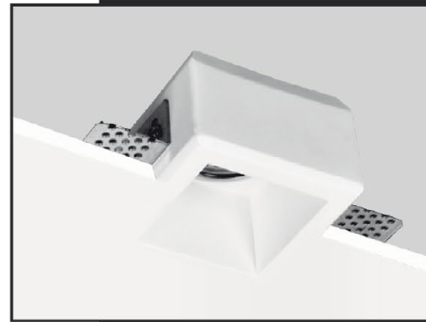

مدل C2-4016-5

ابعاد

- طول: ۲۹۵ میلی‌متر
- عرض: ۲۱۰ میلی‌متر
- ارتفاع: ۱۴۰ میلی‌متر

مدل C2-4017-5

ابعاد

- طول: ۳۷۰ میلیمتر
- عرض: ۲۴۵ میلیمتر
- ارتفاع: ۱۵۰ میلیمتر

مدل IC1-80-80

ابعاد