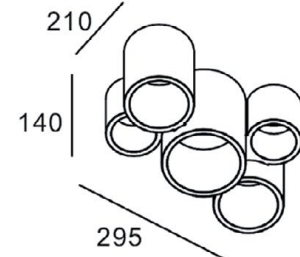

- طول: ۲۸۰ میلیمتر
- عرض: ۹۰ میلیمتر
- ارتفاع: ۹۰ میلیمتر

مدل W2-4032

ابعاد

- طول: ۱۴۰ میلی‌متر
- عرض: ۱۴۰ میلی‌متر
- ارتفاع: ۱۵۰ میلی‌متر

مدل W2-4033

ابعاد

- طول: ۱۱۰ میلی‌متر
- عرض: ۱۱۰ میلی‌متر
- ارتفاع: ۲۰۰ میلی‌متر

مدل C1-12012

ابعاد

- طول: ۵۹۵ میلی‌متر
- عرض: ۵۹۵ میلی‌متر
- ارتفاع: ۱۵۰ میلی‌متر

مدل IC1-SV-120

ابعاد

- طول: ۱۲۰ میلی‌متر
- عرض: ۱۲۰ میلی‌متر
- ارتفاع: ۵۰ میلی‌متر

مدل IC1-SP-120

ابعاد

- طول: ۱۲۰ میلی‌متر
- عرض: ۱۲۰ میلی‌متر
- ارتفاع: ۵۰ میلی‌متر

مدل IW1-S-130-150

ابعاد

- طول: ۱۵۰ میلی‌متر
- عرض: ۱۳۰ میلی‌متر
- ارتفاع: ۷۰ میلی‌متر

مدل IC2-S-147-77

ابعاد

- طول: ۱۴۷ میلی‌متر
- عرض: ۷۷ میلی‌متر
- ارتفاع: ۴۷ میلی‌متر

مدل IC2-S-198-118

ابعاد

- طول: ۱۹۸ میلی‌متر
- عرض: ۱۱۸ میلی‌متر
- ارتفاع: ۵۰ میلی‌متر

Ø100mm

295

مدل IC1-R-100

ابعاد

- قطر: ۱۰۰ میلی‌متر
- ارتفاع: ۳۰ میلی‌متر