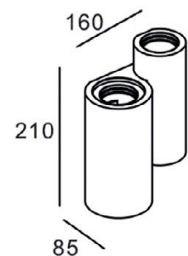

- طول: ۱۵۰ میلی‌متر
- عرض: ۸۰ میلی‌متر
- ارتفاع: ۵۰ میلی‌متر

مدل WI-11023

ابعاد

- طول: ۳۱۰ میلی‌متر
- عرض: ۲۶۰ میلی‌متر
- ارتفاع: ۱۷۰ میلی‌متر

مدل WI-12011

ابعاد

- قطر: ۲۵۰ میلیمتر
- ارتفاع: ۵۰ میلیمتر

مدل C1-11015-SQ

ابعاد

- طول: ۷۰ میلیمتر
- عرض: ۷۰ میلیمتر
- ارتفاع: ۱۳۰ میلیمتر

مدل C1-11011- R23

ابعاد

- قطر بزرگ: ۲۳۰ میلی‌متر
- قطر کوچک: ۷۰ میلی‌متر
- ارتفاع: ۱۵۰ میلی‌متر

مدل C1-11015- R

ابعاد

- قطر: ۷۰ میلی‌متر
- ارتفاع: ۱۳۰ میلی‌متر

مدل W1-11020

ابعاد

- طول: ۱۳۰ میلی‌متر
- عرض: ۸۵ میلی‌متر
- ارتفاع: ۳۴۰ میلی‌متر

مدل W2 - 8086

ابعاد

- طول: ۱۸۰ میلی‌متر
- عرض: ۱۲۰ میلی‌متر
- ارتفاع: ۳۰۰ میلی‌متر

مدل 2-8064-W2

ابعاد

- طول: ۱۶۰ میلی‌متر
- عرض: ۸۵ میلی‌متر
- ارتفاع: ۲۱۰ میلی‌متر

مدل 2-8063-W2

ابعاد

- طول: ۱۶۰ میلی‌متر
- عرض: ۹۰ میلی‌متر
- ارتفاع: ۲۲۰ میلی‌متر

مدل W2-12040

ابعاد

- طول: ۴۰۰ میلی‌متر
- عرض: ۱۰۰ میلی‌متر
- ارتفاع: ۱۰۰ میلی‌متر