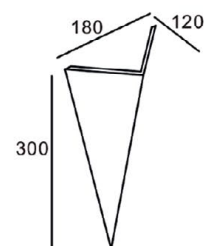

- طول: ۱۵۰ میلی‌متر
- عرض: ۸۰ میلی‌متر
- ارتفاع: ۵۰ میلی‌متر

مدل WI-11023

ابعاد

- طول: ۳۱۰ میلی‌متر
- عرض: ۲۶۰ میلی‌متر
- ارتفاع: ۱۷۰ میلی‌متر

مدل WI-12011

ابعاد

- قطر: ۲۵۰ میلیمتر
- ارتفاع: ۵۰ میلیمتر

مدل C1-11015-SQ

ابعاد

- طول: ۷۰ میلیمتر
- عرض: ۷۰ میلیمتر
- ارتفاع: ۱۳۰ میلیمتر

مدل C1-11011- R23

ابعاد

- قطر بزرگ: ۲۳۰ میلی‌متر
- قطر کوچک: ۷۰ میلی‌متر
- ارتفاع: ۱۵۰ میلی‌متر

مدل C1-11015- R

ابعاد

- قطر: ۷۰ میلی‌متر
- ارتفاع: ۱۳۰ میلی‌متر

مدل W1-11020

ابعاد

- طول: ۱۳۰ میلی‌متر
- عرض: ۸۵ میلی‌متر
- ارتفاع: ۳۴۰ میلی‌متر

مدل W2 - 8086

ابعاد

- طول: ۱۸۰ میلی‌متر
- عرض: ۱۲۰ میلی‌متر
- ارتفاع: ۳۰۰ میلی‌متر

مدل 2-8064-W2

ابعاد

- طول: ۱۶۰ میلی‌متر
- عرض: ۸۵ میلی‌متر
- ارتفاع: ۲۱۰ میلی‌متر

مدل 2-8063-W2

ابعاد

- طول: ۱۶۰ میلی‌متر
- عرض: ۹۰ میلی‌متر
- ارتفاع: ۲۲۰ میلی‌متر

مدل W2-12040

ابعاد

- طول: ۴۰۰ میلی‌متر
- عرض: ۱۰۰ میلی‌متر
- ارتفاع: ۱۰۰ میلی‌متر