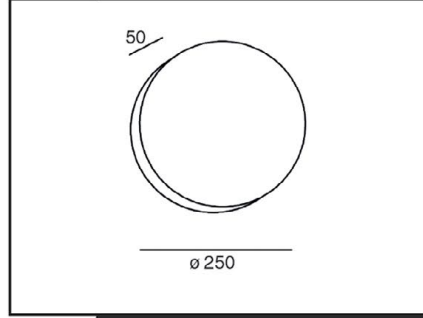

مدل C1-11030

ابعاد

- طول: ۱۷۰ میلیمتر
- عرض: ۱۷۰ میلیمتر
- ارتفاع: ۵۵ میلیمتر

مدل C1-11009

ابعاد

- طول: ۲۲۰ میلیمتر
- عرض: ۲۲۰ میلیمتر
- ارتفاع: ۵۰ میلیمتر

مدل C1-11026-2

ابعاد

- طول: ۱۵۰ میلی‌متر
- عرض: ۸۰ میلی‌متر
- ارتفاع: ۵۰ میلی‌متر

مدل WI-11023

ابعاد

- طول: ۳۱۰ میلی‌متر
- عرض: ۲۶۰ میلی‌متر
- ارتفاع: ۱۷۰ میلی‌متر

مدل WI-12011

ابعاد

- قطر: ۲۵۰ میلیمتر
- ارتفاع: ۵۰ میلیمتر

مدل C1-11015-SQ

ابعاد

- طول: ۷۰ میلیمتر
- عرض: ۷۰ میلیمتر
- ارتفاع: ۱۳۰ میلیمتر

مدل C1-11011- R23

ابعاد

- قطر بزرگ: ۲۳۰ میلی‌متر
- قطر کوچک: ۷۰ میلی‌متر
- ارتفاع: ۱۵۰ میلی‌متر

مدل C1-11015- R

ابعاد

- قطر: ۷۰ میلی‌متر
- ارتفاع: ۱۳۰ میلی‌متر

مدل W1-11020

ابعاد

- طول: ۱۳۰ میلی‌متر
- عرض: ۸۵ میلی‌متر
- ارتفاع: ۳۴۰ میلی‌متر

مدل W2 - 8086

ابعاد

- طول: ۱۸۰ میلی‌متر
- عرض: ۱۲۰ میلی‌متر
- ارتفاع: ۳۰۰ میلی‌متر

مدل 2-8064-W2

ابعاد