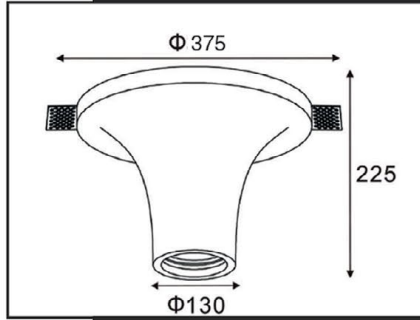

مدل W1-11020

ابعاد

- طول: ۱۳۰ میلی‌متر
- عرض: ۸۵ میلی‌متر
- ارتفاع: ۳۴۰ میلی‌متر

مدل W2 - 8086

ابعاد

- طول: ۱۸۰ میلی‌متر
- عرض: ۱۲۰ میلی‌متر
- ارتفاع: ۳۰۰ میلی‌متر

مدل 2-8064-W2

ابعاد

- طول: ۱۶۰ میلی‌متر
- عرض: ۸۵ میلی‌متر
- ارتفاع: ۲۱۰ میلی‌متر

مدل 2-8063-W2

ابعاد

- طول: ۱۶۰ میلی‌متر
- عرض: ۹۰ میلی‌متر
- ارتفاع: ۲۲۰ میلی‌متر

مدل W2-12040

ابعاد

- طول: ۴۰۰ میلی‌متر
- عرض: ۱۰۰ میلی‌متر
- ارتفاع: ۱۰۰ میلی‌متر

مدل C1-11011-R38

ابعاد

- قطر بزرگ: ۳۷۵ میلی‌متر
- ارتفاع: ۲۲۵ میلی‌متر

مدل WI-11024

ابعاد

- طول: ۳۰۰ میلیمتر
- عرض: ۳۰۰ میلیمتر
- ارتفاع: ۱۵۰ میلیمتر

مدل W2 - 4031

ابعاد

- طول: ۲۸۰ میلیمتر
- عرض: ۹۰ میلیمتر
- ارتفاع: ۹۰ میلیمتر

مدل W2-4032

ابعاد

- طول: ۱۴۰ میلی‌متر
- عرض: ۱۴۰ میلی‌متر
- ارتفاع: ۱۵۰ میلی‌متر

مدل W2-4033

ابعاد

- طول: ۱۱۰ میلی‌متر
- عرض: ۱۱۰ میلی‌متر
- ارتفاع: ۲۰۰ میلی‌متر