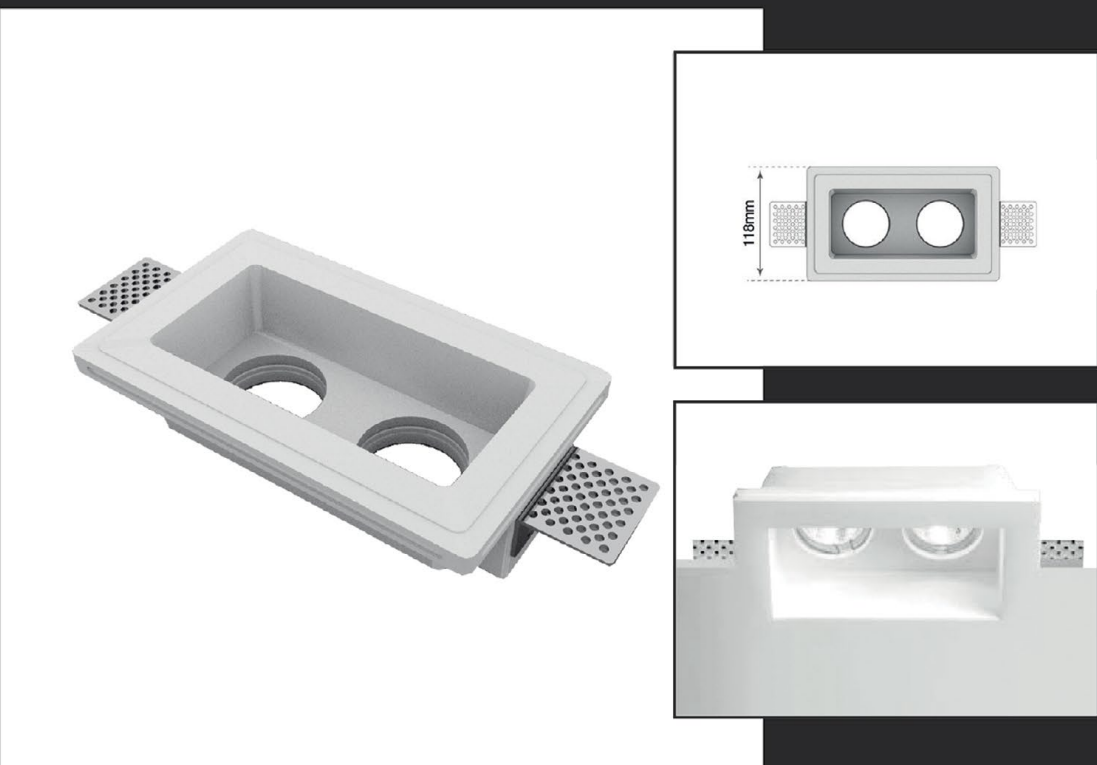

مدل C1-12012

ابعاد

- طول: ۵۹۵ میلی‌متر
- عرض: ۵۹۵ میلی‌متر
- ارتفاع: ۱۵۰ میلی‌متر

مدل IC1-SV-120

ابعاد

- طول: ۱۲۰ میلی‌متر
- عرض: ۱۲۰ میلی‌متر
- ارتفاع: ۵۰ میلی‌متر

مدل IC1-SP-120

ابعاد

- طول: ۱۲۰ میلی‌متر
- عرض: ۱۲۰ میلی‌متر
- ارتفاع: ۵۰ میلی‌متر

مدل IW1-S-130-150

ابعاد

- طول: ۱۵۰ میلی‌متر
- عرض: ۱۳۰ میلی‌متر
- ارتفاع: ۷۰ میلی‌متر

مدل IC2-S-147-77

ابعاد

- طول: ۱۴۷ میلی‌متر
- عرض: ۷۷ میلی‌متر
- ارتفاع: ۴۷ میلی‌متر

مدل IC2-S-198-118

ابعاد

- طول: ۱۹۸ میلی‌متر
- عرض: ۱۱۸ میلی‌متر
- ارتفاع: ۵۰ میلی‌متر

Ø100mm

295

مدل IC1-R-100

ابعاد

- قطر: ۱۰۰ میلی‌متر
- ارتفاع: ۳۰ میلی‌متر