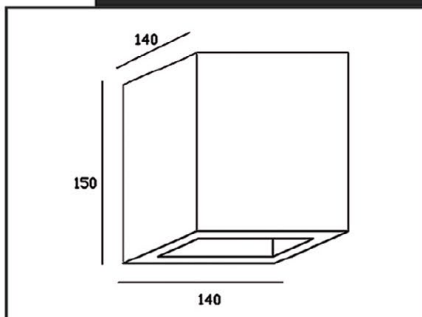

مدل W1-11020

ابعاد

- طول: ۱۳۰ میلی‌متر
- عرض: ۸۵ میلی‌متر
- ارتفاع: ۳۴۰ میلی‌متر

مدل W2 - 8086

ابعاد

- طول: ۱۸۰ میلی‌متر
- عرض: ۱۲۰ میلی‌متر
- ارتفاع: ۳۰۰ میلی‌متر

مدل 2-8064-W2

ابعاد

- طول: ۱۶۰ میلی‌متر
- عرض: ۸۵ میلی‌متر
- ارتفاع: ۲۱۰ میلی‌متر

مدل 2-8063-W2

ابعاد

- طول: ۱۶۰ میلی‌متر
- عرض: ۹۰ میلی‌متر
- ارتفاع: ۲۲۰ میلی‌متر

مدل W2-12040

ابعاد

- طول: ۴۰۰ میلی‌متر
- عرض: ۱۰۰ میلی‌متر
- ارتفاع: ۱۰۰ میلی‌متر

مدل C1-11011-R38

ابعاد

- قطر بزرگ: ۳۷۵ میلی‌متر
- ارتفاع: ۲۲۵ میلی‌متر

مدل WI-11024

ابعاد

- طول: ۳۰۰ میلیمتر
- عرض: ۳۰۰ میلیمتر
- ارتفاع: ۱۵۰ میلیمتر

مدل W2 - 4031

ابعاد

- طول: ۲۸۰ میلیمتر
- عرض: ۹۰ میلیمتر
- ارتفاع: ۹۰ میلیمتر

مدل W2-4032

ابعاد

- طول: ۱۴۰ میلی‌متر
- عرض: ۱۴۰ میلی‌متر
- ارتفاع: ۱۵۰ میلی‌متر

مدل W2-4033

ابعاد

- طول: ۱۱۰ میلی‌متر
- عرض: ۱۱۰ میلی‌متر
- ارتفاع: ۲۰۰ میلی‌متر