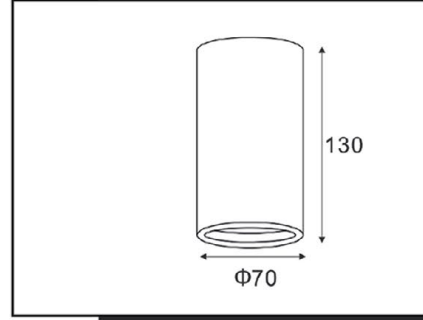

مدل C1-11030

ابعاد

- طول: ۱۷۰ میلیمتر
- عرض: ۱۷۰ میلیمتر
- ارتفاع: ۵۵ میلیمتر

مدل C1-11009

ابعاد

- طول: ۲۲۰ میلیمتر
- عرض: ۲۲۰ میلیمتر
- ارتفاع: ۵۰ میلیمتر

مدل C1-11026-2

ابعاد

- طول: ۱۵۰ میلی‌متر
- عرض: ۸۰ میلی‌متر
- ارتفاع: ۵۰ میلی‌متر

مدل WI-11023

ابعاد

- طول: ۳۱۰ میلی‌متر
- عرض: ۲۶۰ میلی‌متر
- ارتفاع: ۱۷۰ میلی‌متر

مدل WI-12011

ابعاد

- قطر: ۲۵۰ میلیمتر
- ارتفاع: ۵۰ میلیمتر

مدل C1-11015-SQ

ابعاد

- طول: ۷۰ میلیمتر
- عرض: ۷۰ میلیمتر
- ارتفاع: ۱۳۰ میلیمتر

مدل C1-11011- R23

ابعاد

- قطر بزرگ: ۲۳۰ میلی‌متر
- قطر کوچک: ۷۰ میلی‌متر
- ارتفاع: ۱۵۰ میلی‌متر

مدل C1-11015- R

ابعاد

- قطر: ۷۰ میلی‌متر
- ارتفاع: ۱۳۰ میلی‌متر

مدل W1-11020

ابعاد

- طول: ۱۳۰ میلی‌متر
- عرض: ۸۵ میلی‌متر
- ارتفاع: ۳۴۰ میلی‌متر

مدل W2 - 8086

ابعاد

- طول: ۱۸۰ میلی‌متر
- عرض: ۱۲۰ میلی‌متر
- ارتفاع: ۳۰۰ میلی‌متر

مدل 2-8064-W2

ابعاد