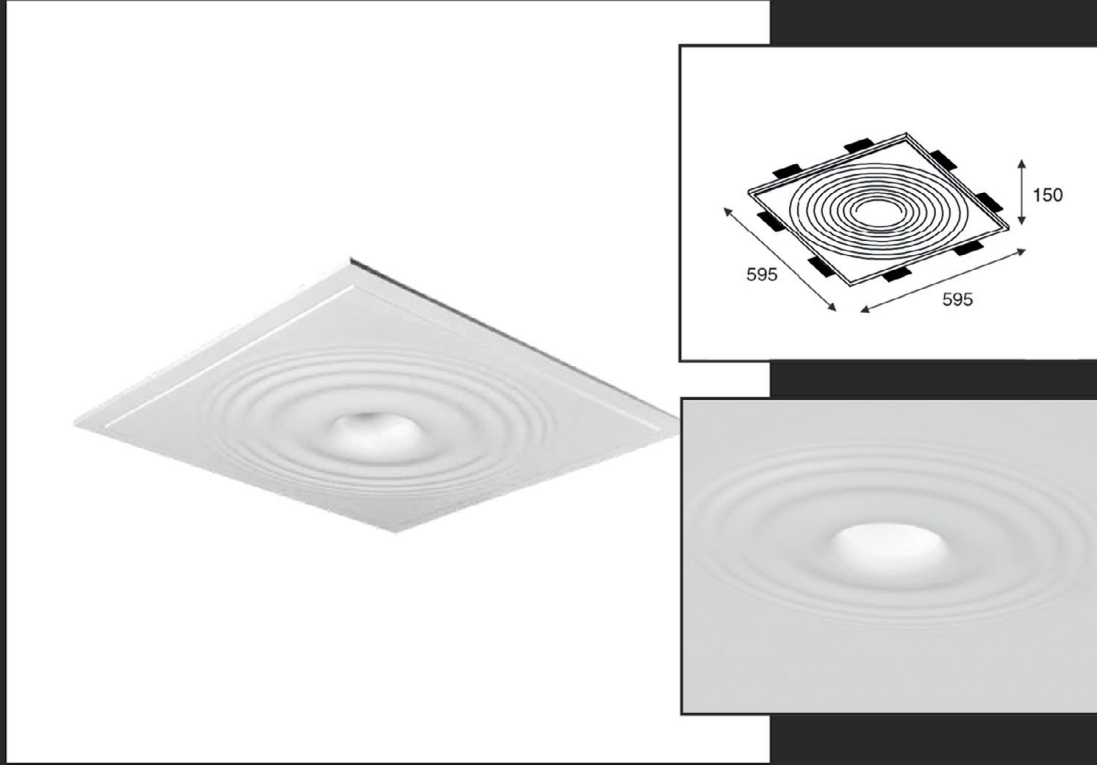

- طول: ۲۸۰ میلیمتر
- عرض: ۹۰ میلیمتر
- ارتفاع: ۹۰ میلیمتر

مدل W2-4032

ابعاد

- طول: ۱۴۰ میلی‌متر
- عرض: ۱۴۰ میلی‌متر
- ارتفاع: ۱۵۰ میلی‌متر

مدل W2-4033

ابعاد

- طول: ۱۱۰ میلی‌متر
- عرض: ۱۱۰ میلی‌متر
- ارتفاع: ۲۰۰ میلی‌متر

مدل C1-12012

ابعاد

- طول: ۵۹۵ میلی‌متر
- عرض: ۵۹۵ میلی‌متر
- ارتفاع: ۱۵۰ میلی‌متر

مدل IC1-SV-120

ابعاد

- طول: ۱۲۰ میلی‌متر
- عرض: ۱۲۰ میلی‌متر
- ارتفاع: ۵۰ میلی‌متر

مدل IC1-SP-120

ابعاد

- طول: ۱۲۰ میلی‌متر
- عرض: ۱۲۰ میلی‌متر
- ارتفاع: ۵۰ میلی‌متر

مدل IW1-S-130-150

ابعاد

- طول: ۱۵۰ میلی‌متر
- عرض: ۱۳۰ میلی‌متر
- ارتفاع: ۷۰ میلی‌متر

مدل IC2-S-147-77

ابعاد

- طول: ۱۴۷ میلی‌متر
- عرض: ۷۷ میلی‌متر
- ارتفاع: ۴۷ میلی‌متر