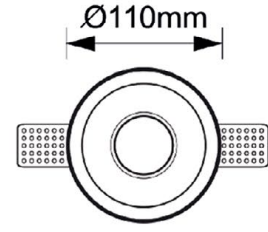

- طول: ۱۲۰ میلی‌متر
- عرض: ۱۲۰ میلی‌متر
- ارتفاع: ۵۰ میلی‌متر

مدل IW1-S-130-150

ابعاد

- طول: ۱۵۰ میلی‌متر
- عرض: ۱۳۰ میلی‌متر
- ارتفاع: ۷۰ میلی‌متر

مدل IC2-S-147-77

ابعاد

- طول: ۱۴۷ میلی‌متر
- عرض: ۷۷ میلی‌متر
- ارتفاع: ۴۷ میلی‌متر

مدل IC2-S-198-118

ابعاد

- طول: ۱۹۸ میلی‌متر
- عرض: ۱۱۸ میلی‌متر
- ارتفاع: ۵۰ میلی‌متر

Ø100mm

295

مدل IC1-R-100

ابعاد

- قطر: ۱۰۰ میلی‌متر
- ارتفاع: ۳۰ میلی‌متر

مدل C2-4016-5

ابعاد

- طول: ۲۹۵ میلی‌متر
- عرض: ۲۱۰ میلی‌متر
- ارتفاع: ۱۴۰ میلی‌متر

مدل C2-4017-5

ابعاد

- طول: ۳۷۰ میلیمتر
- عرض: ۲۴۵ میلیمتر
- ارتفاع: ۱۵۰ میلیمتر

مدل IC1-80-80

ابعاد

- طول: ۸۰ میلیمتر
- عرض: ۸۰ میلیمتر
- ارتفاع: ۵۰ میلیمتر

مدل IC1-R-110

ابعاد

- قطر: ۱۱۰ میلی‌متر
- ارتفاع: ۴۰ میلی‌متر

مدل IC1-R-130

ابعاد

- قطر: ۱۳۰ میلی‌متر
- ارتفاع: ۵۰ میلی‌متر

Simple planning,
rapid installation
and intuitively operated