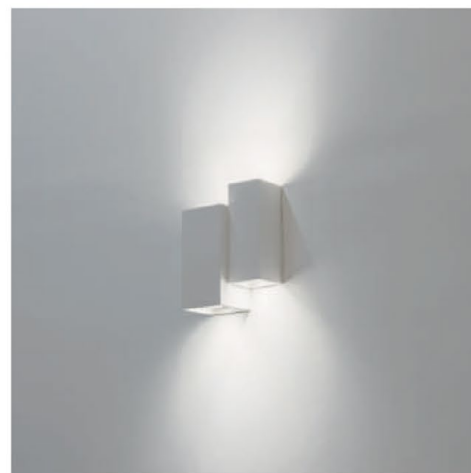

- طول: ۸۰ میلیمتر
- عرض: ۸۰ میلیمتر
- ارتفاع: ۵۰ میلیمتر

مدل IC1-R-110

ابعاد

- قطر: ۱۱۰ میلی‌متر
- ارتفاع: ۴۰ میلی‌متر

مدل IC1-R-130

ابعاد

- قطر: ۱۳۰ میلی‌متر
- ارتفاع: ۵۰ میلی‌متر

Simple planning,
rapid installation
and intuitively operated