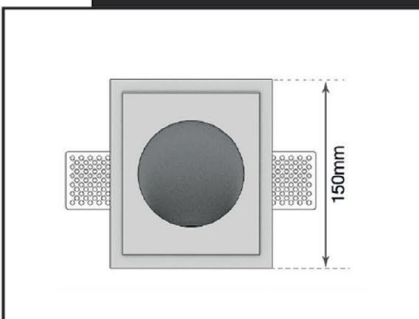

- طول: ۲۸۰ میلیمتر
- عرض: ۹۰ میلیمتر
- ارتفاع: ۹۰ میلیمتر

مدل W2-4032

ابعاد

- طول: ۱۴۰ میلی‌متر
- عرض: ۱۴۰ میلی‌متر
- ارتفاع: ۱۵۰ میلی‌متر

مدل W2-4033

ابعاد

- طول: ۱۱۰ میلی‌متر
- عرض: ۱۱۰ میلی‌متر
- ارتفاع: ۲۰۰ میلی‌متر

مدل C1-12012

ابعاد

- طول: ۵۹۵ میلی‌متر
- عرض: ۵۹۵ میلی‌متر
- ارتفاع: ۱۵۰ میلی‌متر

مدل IC1-SV-120

ابعاد

- طول: ۱۲۰ میلی‌متر
- عرض: ۱۲۰ میلی‌متر
- ارتفاع: ۵۰ میلی‌متر

مدل IC1-SP-120

ابعاد

- طول: ۱۲۰ میلی‌متر
- عرض: ۱۲۰ میلی‌متر
- ارتفاع: ۵۰ میلی‌متر

مدل IW1-S-130-150

ابعاد

- طول: ۱۵۰ میلی‌متر
- عرض: ۱۳۰ میلی‌متر
- ارتفاع: ۷۰ میلی‌متر

مدل IC2-S-147-77

ابعاد

- طول: ۱۴۷ میلی‌متر
- عرض: ۷۷ میلی‌متر
- ارتفاع: ۴۷ میلی‌متر

مدل IC2-S-198-118

ابعاد

- طول: ۱۹۸ میلی‌متر
- عرض: ۱۱۸ میلی‌متر
- ارتفاع: ۵۰ میلی‌متر

Ø100mm

295

مدل IC1-R-100

ابعاد

- قطر: ۱۰۰ میلی‌متر
- ارتفاع: ۳۰ میلی‌متر