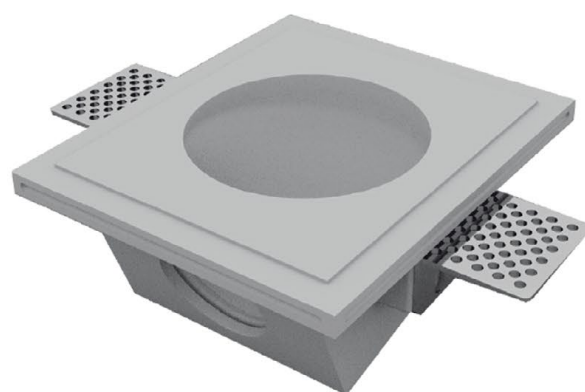

- طول: ۲۸۰ میلیمتر
- عرض: ۹۰ میلیمتر
- ارتفاع: ۹۰ میلیمتر

مدل W2-4032

ابعاد

- طول: ۱۴۰ میلی‌متر
- عرض: ۱۴۰ میلی‌متر
- ارتفاع: ۱۵۰ میلی‌متر

مدل W2-4033

ابعاد

- طول: ۱۱۰ میلی‌متر
- عرض: ۱۱۰ میلی‌متر
- ارتفاع: ۲۰۰ میلی‌متر

مدل C1-12012

ابعاد

- طول: ۵۹۵ میلی‌متر
- عرض: ۵۹۵ میلی‌متر
- ارتفاع: ۱۵۰ میلی‌متر

مدل IC1-SV-120

ابعاد

- طول: ۱۲۰ میلی‌متر
- عرض: ۱۲۰ میلی‌متر
- ارتفاع: ۵۰ میلی‌متر

مدل IC1-SP-120

ابعاد

- طول: ۱۲۰ میلی‌متر
- عرض: ۱۲۰ میلی‌متر
- ارتفاع: ۵۰ میلی‌متر

مدل IW1-S-130-150

ابعاد

- طول: ۱۵۰ میلی‌متر
- عرض: ۱۳۰ میلی‌متر
- ارتفاع: ۷۰ میلی‌متر

مدل IC2-S-147-77

ابعاد

- طول: ۱۴۷ میلی‌متر
- عرض: ۷۷ میلی‌متر
- ارتفاع: ۴۷ میلی‌متر