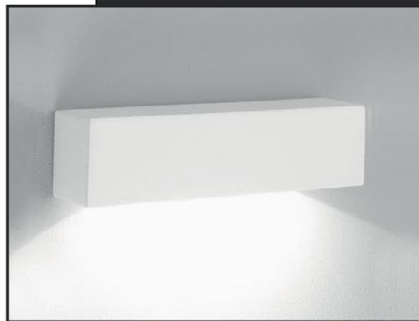

مدل C1-11011-R38

ابعاد

- قطر بزرگ: ۳۷۵ میلی‌متر
- ارتفاع: ۲۲۵ میلی‌متر

مدل WI-11024

ابعاد

- طول: ۳۰۰ میلیمتر
- عرض: ۳۰۰ میلیمتر
- ارتفاع: ۱۵۰ میلیمتر

مدل W2 - 4031

ابعاد