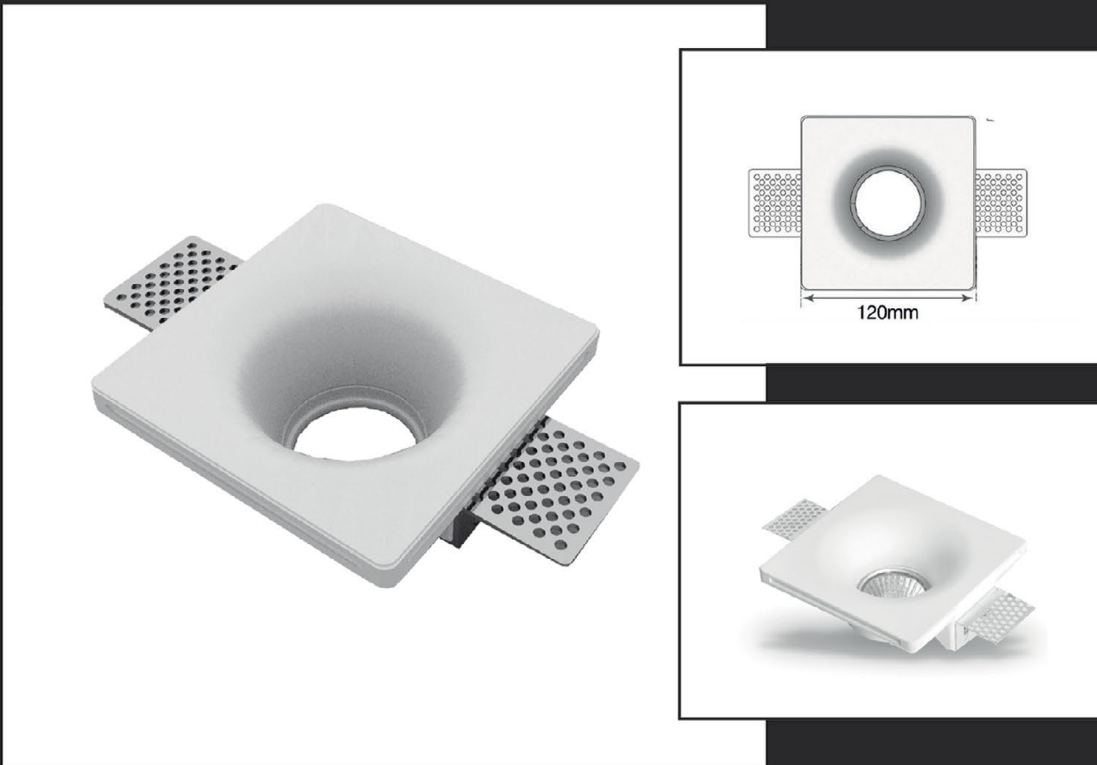

مدل C1-11011-R38

ابعاد

- قطر بزرگ: ۳۷۵ میلی‌متر
- ارتفاع: ۲۲۵ میلی‌متر

مدل WI-11024

ابعاد

- طول: ۳۰۰ میلیمتر
- عرض: ۳۰۰ میلیمتر
- ارتفاع: ۱۵۰ میلیمتر

مدل W2 - 4031

ابعاد

- طول: ۲۸۰ میلیمتر
- عرض: ۹۰ میلیمتر
- ارتفاع: ۹۰ میلیمتر

مدل W2-4032

ابعاد

- طول: ۱۴۰ میلی‌متر
- عرض: ۱۴۰ میلی‌متر
- ارتفاع: ۱۵۰ میلی‌متر

مدل W2-4033

ابعاد

- طول: ۱۱۰ میلی‌متر
- عرض: ۱۱۰ میلی‌متر
- ارتفاع: ۲۰۰ میلی‌متر

مدل C1-12012

ابعاد

- طول: ۵۹۵ میلی‌متر
- عرض: ۵۹۵ میلی‌متر
- ارتفاع: ۱۵۰ میلی‌متر

مدل IC1-SV-120

ابعاد

- طول: ۱۲۰ میلی‌متر
- عرض: ۱۲۰ میلی‌متر
- ارتفاع: ۵۰ میلی‌متر

مدل IC1-SP-120

ابعاد

- طول: ۱۲۰ میلی‌متر
- عرض: ۱۲۰ میلی‌متر
- ارتفاع: ۵۰ میلی‌متر

مدل IW1-S-130-150

ابعاد

- طول: ۱۵۰ میلی‌متر
- عرض: ۱۳۰ میلی‌متر
- ارتفاع: ۷۰ میلی‌متر

مدل IC2-S-147-77

ابعاد

- طول: ۱۴۷ میلی‌متر
- عرض: ۷۷ میلی‌متر
- ارتفاع: ۴۷ میلی‌متر