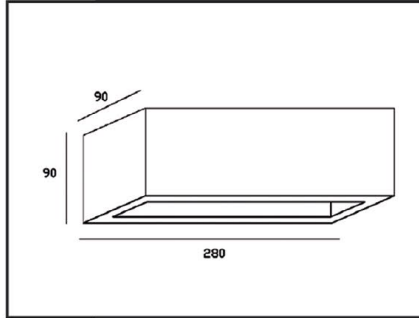

مدل W1-11020

ابعاد

- طول: ۱۳۰ میلی‌متر
- عرض: ۸۵ میلی‌متر
- ارتفاع: ۳۴۰ میلی‌متر

مدل W2 - 8086

ابعاد

- طول: ۱۸۰ میلی‌متر
- عرض: ۱۲۰ میلی‌متر
- ارتفاع: ۳۰۰ میلی‌متر

مدل 2-8064-W2

ابعاد

- طول: ۱۶۰ میلی‌متر
- عرض: ۸۵ میلی‌متر
- ارتفاع: ۲۱۰ میلی‌متر

مدل 2-8063-W2

ابعاد

- طول: ۱۶۰ میلی‌متر
- عرض: ۹۰ میلی‌متر
- ارتفاع: ۲۲۰ میلی‌متر

مدل W2-12040

ابعاد

- طول: ۴۰۰ میلی‌متر
- عرض: ۱۰۰ میلی‌متر
- ارتفاع: ۱۰۰ میلی‌متر

مدل C1-11011-R38

ابعاد

- قطر بزرگ: ۳۷۵ میلی‌متر
- ارتفاع: ۲۲۵ میلی‌متر

مدل WI-11024

ابعاد

- طول: ۳۰۰ میلیمتر
- عرض: ۳۰۰ میلیمتر
- ارتفاع: ۱۵۰ میلیمتر

مدل W2 - 4031

ابعاد

- طول: ۲۸۰ میلیمتر
- عرض: ۹۰ میلیمتر
- ارتفاع: ۹۰ میلیمتر

مدل W2-4032

ابعاد

- طول: ۱۴۰ میلی‌متر
- عرض: ۱۴۰ میلی‌متر
- ارتفاع: ۱۵۰ میلی‌متر

مدل W2-4033

ابعاد

- طول: ۱۱۰ میلی‌متر
- عرض: ۱۱۰ میلی‌متر
- ارتفاع: ۲۰۰ میلی‌متر