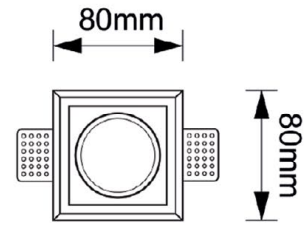

- طول: ۱۲۰ میلی‌متر
- عرض: ۱۲۰ میلی‌متر
- ارتفاع: ۵۰ میلی‌متر

مدل IW1-S-130-150

ابعاد

- طول: ۱۵۰ میلی‌متر
- عرض: ۱۳۰ میلی‌متر
- ارتفاع: ۷۰ میلی‌متر

مدل IC2-S-147-77

ابعاد

- طول: ۱۴۷ میلی‌متر
- عرض: ۷۷ میلی‌متر
- ارتفاع: ۴۷ میلی‌متر

مدل IC2-S-198-118

ابعاد

- طول: ۱۹۸ میلی‌متر
- عرض: ۱۱۸ میلی‌متر
- ارتفاع: ۵۰ میلی‌متر

Ø100mm

295

مدل IC1-R-100

ابعاد

- قطر: ۱۰۰ میلی‌متر
- ارتفاع: ۳۰ میلی‌متر

مدل C2-4016-5

ابعاد

- طول: ۲۹۵ میلی‌متر
- عرض: ۲۱۰ میلی‌متر
- ارتفاع: ۱۴۰ میلی‌متر

مدل C2-4017-5

ابعاد

- طول: ۳۷۰ میلیمتر
- عرض: ۲۴۵ میلیمتر
- ارتفاع: ۱۵۰ میلیمتر

مدل IC1-80-80

ابعاد

- طول: ۸۰ میلیمتر
- عرض: ۸۰ میلیمتر
- ارتفاع: ۵۰ میلیمتر

مدل IC1-R-110

ابعاد

- قطر: ۱۱۰ میلی‌متر
- ارتفاع: ۴۰ میلی‌متر

مدل IC1-R-130

ابعاد

- قطر: ۱۳۰ میلی‌متر
- ارتفاع: ۵۰ میلی‌متر

Simple planning,
rapid installation
and intuitively operated