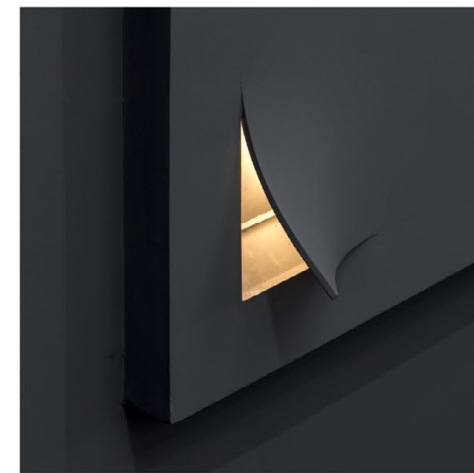

- طول: ۸۰ میلیمتر
- عرض: ۸۰ میلیمتر
- ارتفاع: ۵۰ میلیمتر

مدل IC1-R-110

ابعاد

- قطر: ۱۱۰ میلی‌متر
- ارتفاع: ۴۰ میلی‌متر

مدل IC1-R-130

ابعاد

- قطر: ۱۳۰ میلی‌متر
- ارتفاع: ۵۰ میلی‌متر

Simple planning,
rapid installation
and intuitively operated