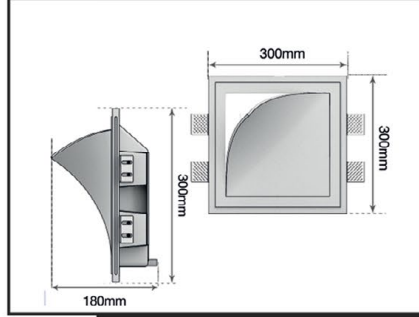

مدل W1-11020

ابعاد

- طول: ۱۳۰ میلی‌متر
- عرض: ۸۵ میلی‌متر
- ارتفاع: ۳۴۰ میلی‌متر

مدل W2 - 8086

ابعاد

- طول: ۱۸۰ میلی‌متر
- عرض: ۱۲۰ میلی‌متر
- ارتفاع: ۳۰۰ میلی‌متر

مدل 2-8064-W2

ابعاد

- طول: ۱۶۰ میلی‌متر
- عرض: ۸۵ میلی‌متر
- ارتفاع: ۲۱۰ میلی‌متر

مدل 2-8063-W2

ابعاد

- طول: ۱۶۰ میلی‌متر
- عرض: ۹۰ میلی‌متر
- ارتفاع: ۲۲۰ میلی‌متر

مدل W2-12040

ابعاد

- طول: ۴۰۰ میلی‌متر
- عرض: ۱۰۰ میلی‌متر
- ارتفاع: ۱۰۰ میلی‌متر

مدل C1-11011-R38

ابعاد

- قطر بزرگ: ۳۷۵ میلی‌متر
- ارتفاع: ۲۲۵ میلی‌متر

مدل WI-11024

ابعاد

- طول: ۳۰۰ میلیمتر
- عرض: ۳۰۰ میلیمتر
- ارتفاع: ۱۵۰ میلیمتر

مدل W2 - 4031

ابعاد

- طول: ۲۸۰ میلیمتر
- عرض: ۹۰ میلیمتر
- ارتفاع: ۹۰ میلیمتر

مدل W2-4032

ابعاد

- طول: ۱۴۰ میلی‌متر
- عرض: ۱۴۰ میلی‌متر
- ارتفاع: ۱۵۰ میلی‌متر

مدل W2-4033

ابعاد

- طول: ۱۱۰ میلی‌متر
- عرض: ۱۱۰ میلی‌متر
- ارتفاع: ۲۰۰ میلی‌متر